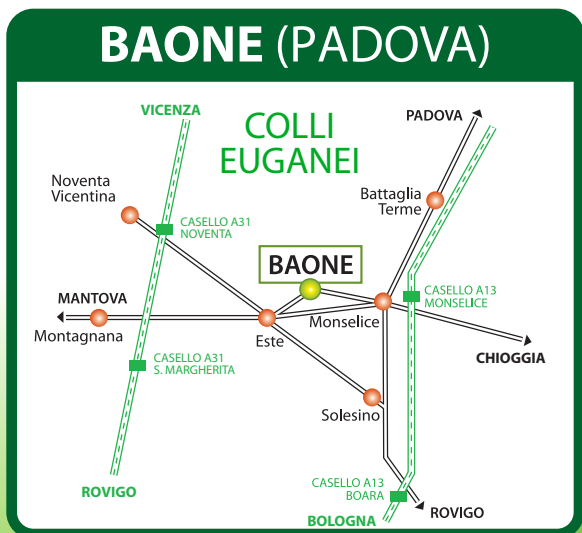

BISI IN FESTA

RASSEGNA DELLE FESTE DEI BISI DEL VENETO

Bisi in Festa è la rassegna delle Feste dei Bisi del Veneto, nata nel 2022 per promuovere uno dei prodotti di eccellenza del Veneto e il territorio dove viene prodotto.

Anche i *Bisi di Baone* contribuiscono a questo progetto, accanto a quelli di Colognola ai Colli (VR), Borso del Grappa (TV), Peseugia e Pianiga (VE), Lumignano e Villaga (VI).

[bisiinfesta](https://www.facebook.com/bisiinfesta)

BIKELAB

VENDITA ASSISTENZA NOLEGGIO

FANTIC   **OLYMPIA**
ITALIAN STYLE SINCE 1893

P.zza XXV aprile 36 - BAONE (PD)
E-mail: info@bikelab-collieuganei.it
Tel. 042955231 - Cell. 3791405930

BIKELAB partner di B-ONE BIKE&MOTORSPORT.IT